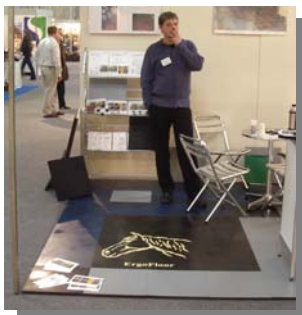

Vesthimmerlands Golfklub. ErgoFloor efter 4 års slitage udlagt som en slidstærk gulvbelægning mellem verandaen og baren. Gulvet betrædes årligt af mere end 25.000 golfentusiaster med spikes (pigge) under skoene.

Daginstitutionen Ved Parken. ErgoFloor medfører en aflastning af personalets ben og ryg, når der "pusles", samt lyddæmpning og faldsikring

ErgoFloor Non- og Interlink:

- Et højelastisk og ergonomisk gulvsystem, der skåner ben og ryg.
- Dæmpende, aflastende, skridsikkert og behageligt at gå og stå på.
- Forebygger muskel- og ledsmerter, rygproblemer og hovedpine med større trivsel til følge.
- Isolererende, fald-dæmpende, lyddæmpende og lydabsorberende.
- Er særdeles velegnet til arealer, hvor der "gås og ståes" meget.
- Er en god løsning til udlægning på lege- og sportsarealer grundet de fald- og lyddæmpende egenskaber.
- Modstandsdygtig overfor ekstreme belastninger som fx. fra stål- og plastikspikes på golfsko.
- Miljørigtigt og prisbilligt fremstillet af genbrugsgummi fra bildæk.
- Leveres i 28 forskellige farver som gummifliser med tykkelser fra 12 til 37 mm i produktvarianterne Nonlink (40x40 cm) og Interlink (41x41 cm).
- Nonlink og Interlink gummifliserne kan via svejsning eller fugning sammenføjes til en tæt, rengøringsvenlig og æstetisk overflade.
- Interlink gummifliserne kan sammenkobles via skjulte plastsamlere på undersiden og kan derfor anvendes "løst" udlagt uden risiko for, at de skrider fra hinanden.
- Velegnet til befærdelse med interne transportmidler

ErgoFloor fremstilles miljørigtigt af genbrugsmaterialer og er et prisbilligt dansk kvalitetsprodukt.

Anvendelseksemples:

- Køkken og gangarealer
- I restaurationsbranchen
- Aflastning bag bar- og butiksdiske
- Messestande
- Legearealer i børneinstitutioner
- Motionsrum, gymnastiksale og andre sportsarealer
- Arbejdsarealer i erhvervslivet
- I golfklubber
- Dyreklinikker
- Heste- og hundebokse, staldgange og vandspiltove
- Undergulv for andre gulvbelægninger