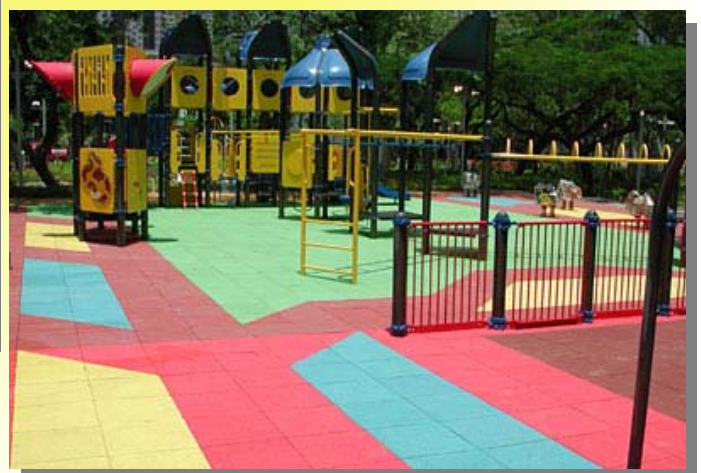

Playflex™ Faldunderlag For en sikkerheds skyld..

Playflex kan leveres i 5 forskellige kvaliteter med hver sine æstetiske og slidmæssige egenskaber.

Der er således uendelige muligheder for at designe farvestrålende og unikke mønstre og effekter for opnåelse af den rigtige løsning til enhver legeplads.

Basic

Fremstillet af 100% genbrugsgummi med farvet bindersystem. Kan leveres i farverne rød, grøn og sort

Royal

Med top lag støbt i nyt gennemfarvet EPDM-gummigranulat på en underliggende base af genbrugsgummi

Designer

Med top lag udført af en præfabrikeret Neoflex 600 gummibelægning på en underliggende base af genbrugsgummi

Jazz

Med top lag udført af en præfabrikeret Neoflex 700 gummibelægning på en underliggende base af genbrugsgummi

Galaxy

Med top lag udført af sort genbrugsgummi med farvespætning, opnået ved iblanding af gennemfarvet EPDM-gummi, på en underliggende base af genbrugsgummi