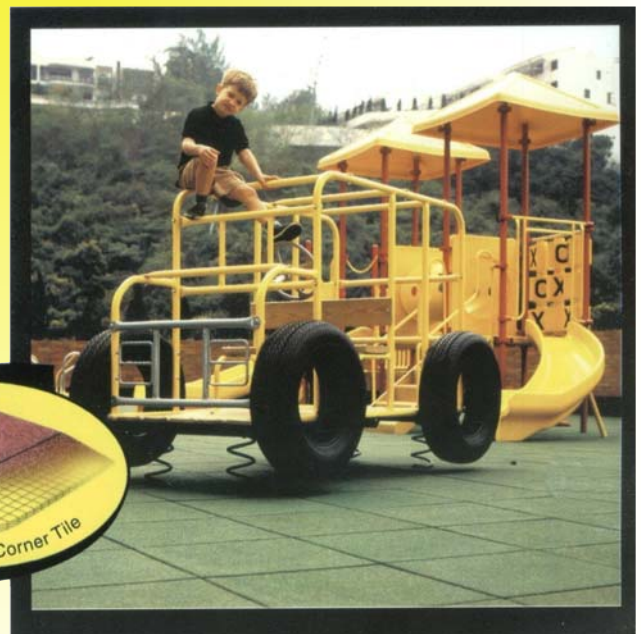

ErgoFloor ApS, Østergade 17, DK-7160 Tørring
Ph.: +45 76 90 20 01, Fax: +45 76 90 20 02
Email: ergofloor@ergofloor.dk, Web: www.ergofloor.dk

Forhandler: