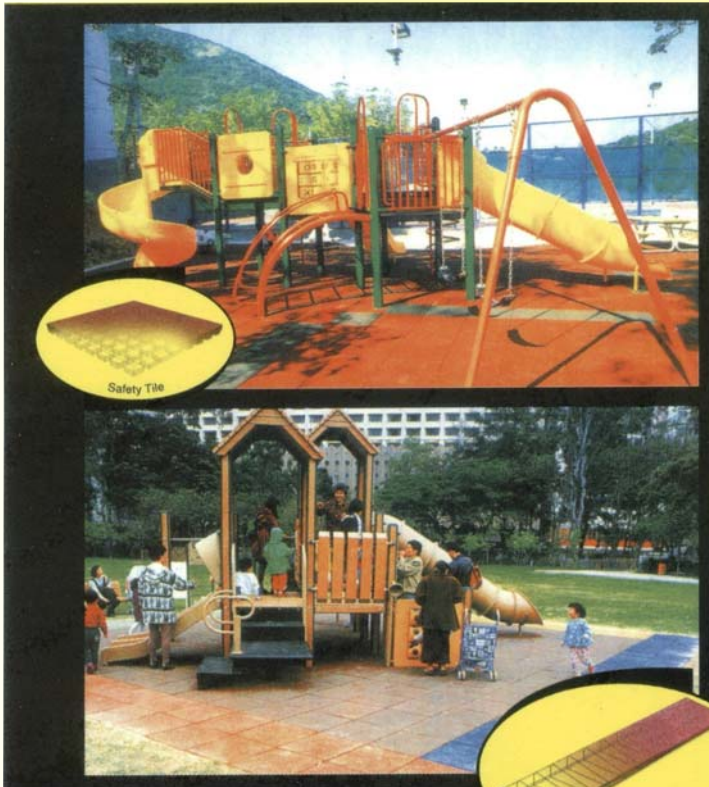

## Playflex™ Faldunderlag For en sikkerheds skyld..

Hårde materialer som beton, asfalt og kompakt jord er farlige, da et barnehoved ved fald kan tilføjes alvorlige læsioner med hjerneskade, lammelse eller, i værste tilfælde, døden til følge.

Playflex™ gummifliser er et godt alternativ til disse traditionelle faldunderlag. Playflex™ er konstrueret til at yde optimal falddæmpning og skridsikkerhed for opnåelse af et sikkert legeunderlag. Playflex™ er nemt installeret og prisbillig løsning, der kun kræver minimal vedligeholdelse.

I Playflex™-programmet findes faldunderlag, som kan monteres på såvel beton, asfalt, sand eller grus.

Som tilbehør til Playflex™ faldunderlag kan leveres et bredt program af kantafslutninger, sandkassemoduler, paddehatte, piedestaler, pullerter og kantafdækninger m.v.