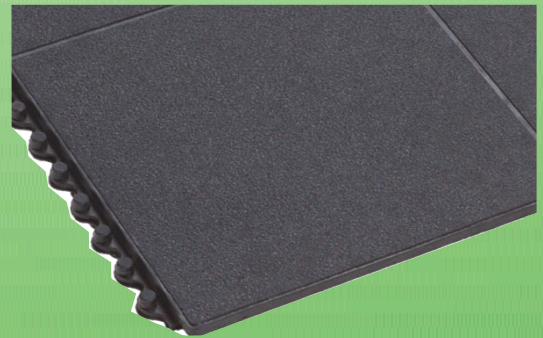

Interlock Gummimåtte

Ideel til anvendelse som aflastende måtte næsten overalt - fås i forskellige kvaliteter og farver - kan sammenkobles til varierende dimensioner. Skrå ramper kan leveres som tilbehør.

Interlock Gummimåtte

Format: 915 x 915 x 15 mm
 Materiale: Standard NR/SBR gummi (sort)
 Oliebestandig NBR gummi (terraccotarød)

Egenskaber

Slidstyrke: God
 Aflastning: God
 Skridsikkerhed: Særdeles god

Ergonomiske og miljørigtige måtte og gulvløsninger