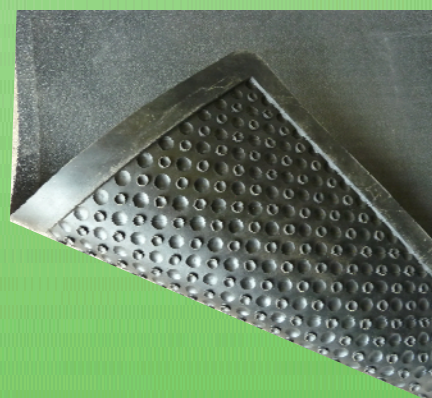

## Komfortmåtte

Robust og komfortabel måtte til anvendelse næsten overalt hvor aflastning og skridsikkerhed er vital. Udført med plan overflade, skrå kanter og med ”sugekop” lignende bund for stor skridsikkerhed. Nem at rengøre.

### Komfortmåtte

Format: 900 x 1.200 x 15 mm  
 Materiale: NR/SBR gummi (sort)