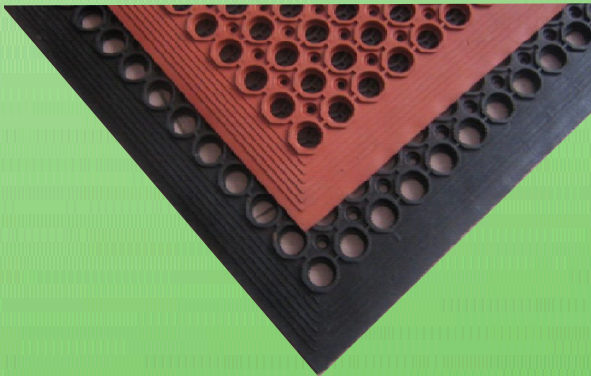

Ringgummimåtte

Skridsikker ringgummimåtte med skrå kanter, til våde og tørre områder. Også velegnet som entrè/skrabemåtte

Ringgummimåtte

Format: 900 x 1.500 x 14mm
 Materiale: Standard NR/SBR gummi
 Oliebestandig NBR gummi (terraccotarød)