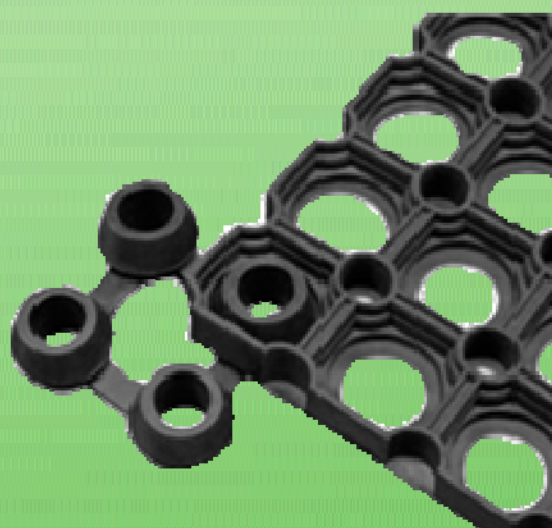

## Universal Ringgummimåtte

Klassisk og skridsikker ringgummimåtte, anvendelig til våde og tørre områder og som entrè og skrabemåtte. Kan sammenkobles med samleled

### Universal Ringgummimåtte

Format: 1.000 x 1.500 x 22 mm

Materiale: NR gummi