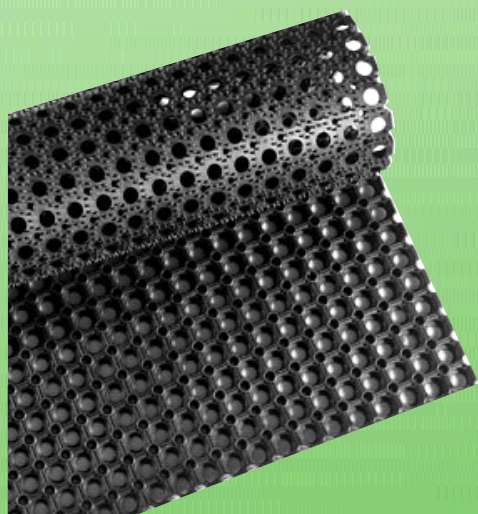

## Universal Ringgummimåtte

Klassisk og skridsikker ringgummimåtte, anvendelig til våde og tørre områder og som entrè og skrabemåtte. Kan sammenkobles med samleled

### Universal Ringgummimåtte

Format: 1.000 x 1.500 x 22 mm

Materiale: NR gummi